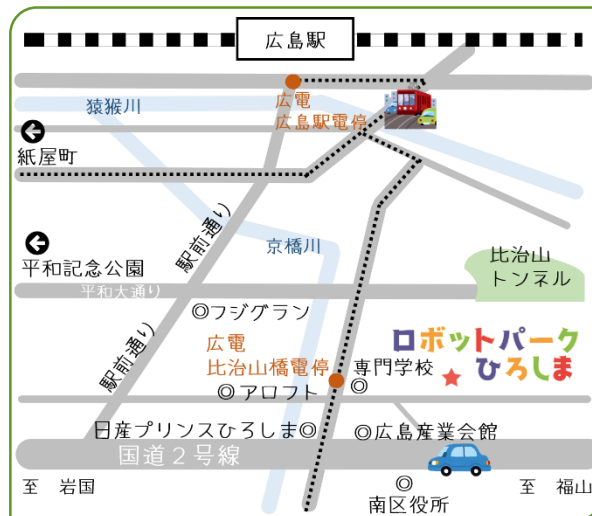

ロボットを身近に 感じられる場所

どなた様も見学できます。
ぜひ、お立ち寄りください。

ロボットパークひろしま見学案内

- 所在地 広島県広島市南区比治山本町6-5
- 開館時間 10:00~16:00
※上記時間外の見学も調整可能です。
お問合せください。
- 開館日 平日(月~金)祝・祭日・夏季・冬季休暇、GW除く
- 予約 **ロボットSI技術者**にご相談の場合は、
事前のご予約をお願い致します。

見学予約について

- 事前に見学のご予約が可能です。
- ご予約いただいた場合、ご来場時の受付手続きがスムーズに行えます。
- お電話か、e-mailで承ります。
TEL 082-254-6172
e-mail robot@sumnet.co.jp

交通アクセス

- 広島駅から・・・広島電鉄5号線乗車 約20分
比治山橋電停下車 徒歩約5分

〒732-0816 広島市南区比治山本町6-5

三光電業株式会社

SANKODENGYO